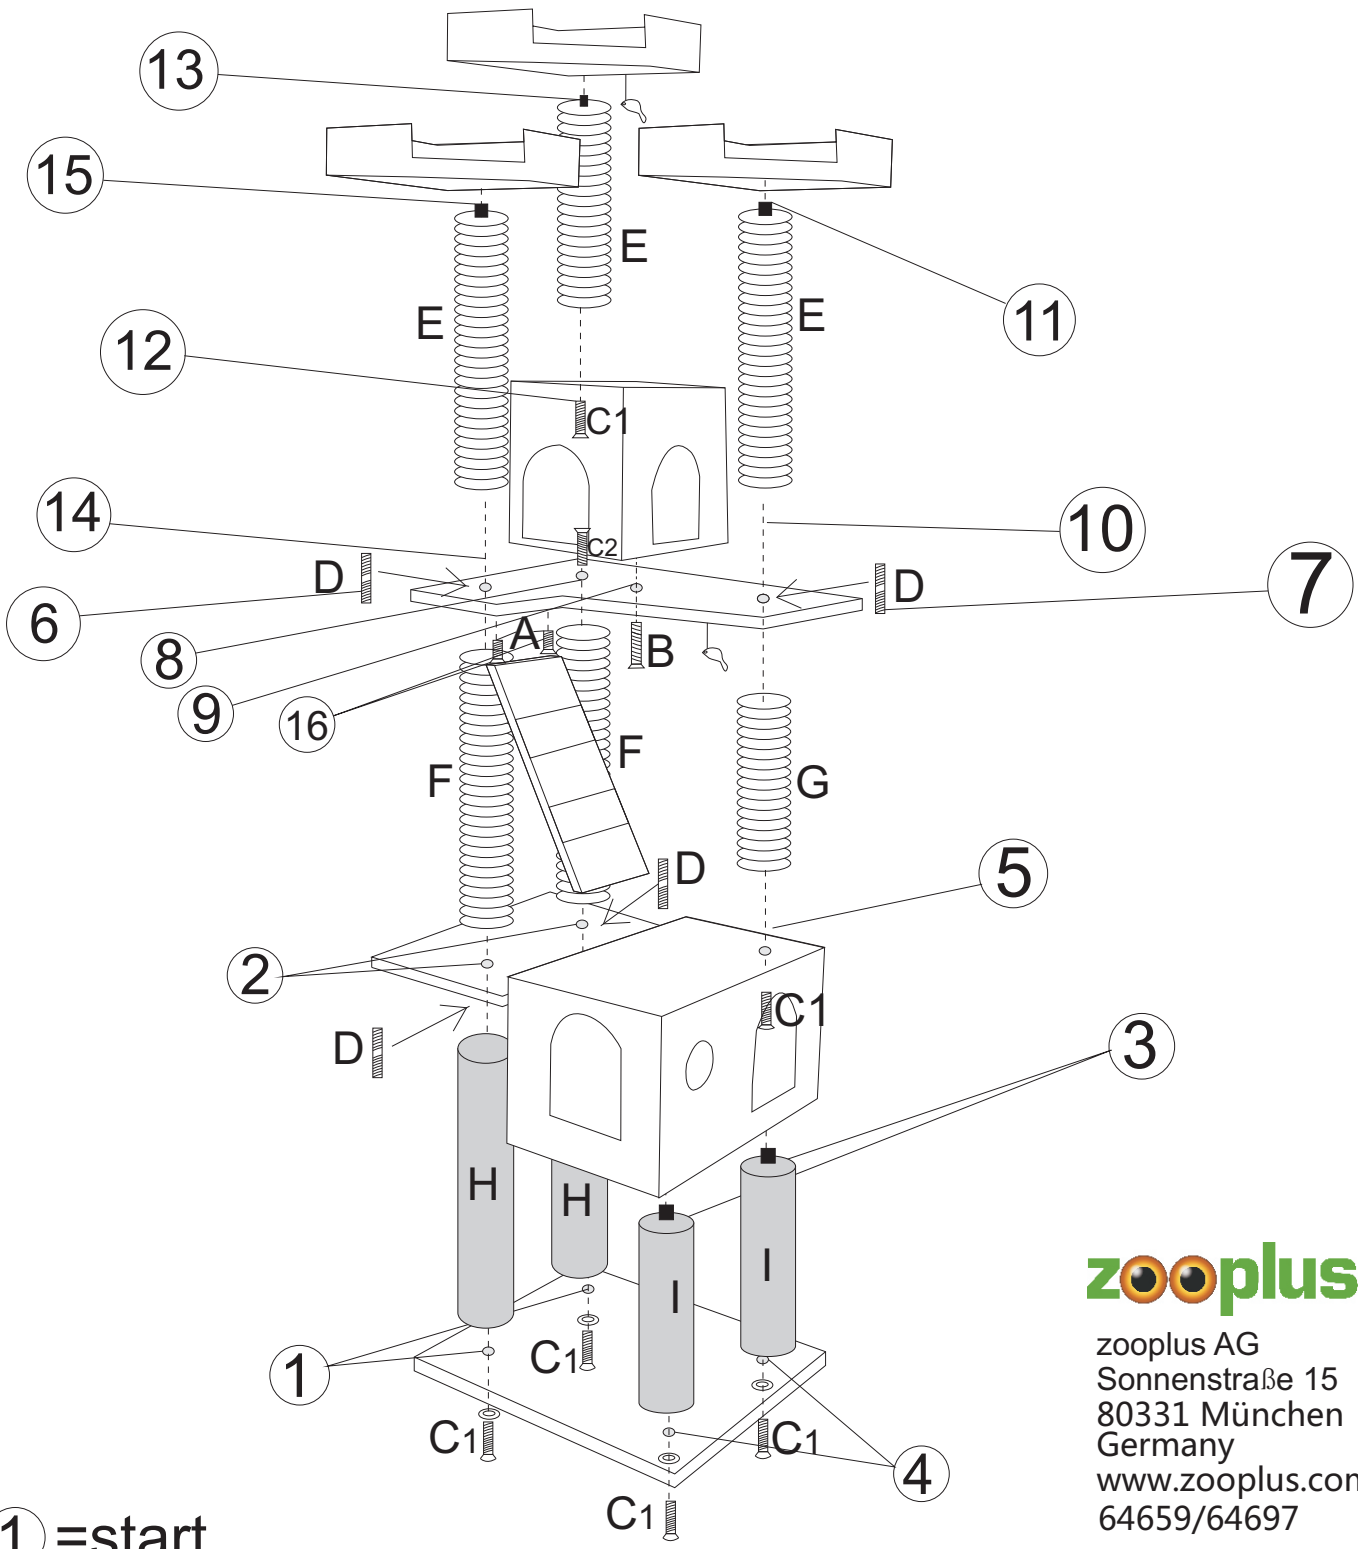

- 2x  6x20mm A
- 1x  8x35mm B
- 6x  8x50mm C1
- 1x  8x40mm C2
- 4x  8x80mm D

- 3x

47cm

E
- 2x

47cm

F
- 1x

33cm

G
- 2x

47cm

H
- 2x

33cm

I

① = start

zooplus

zooplus AG
 Sonnenstraße 15
 80331 München
 Germany
www.zooplus.com
 64659/64697